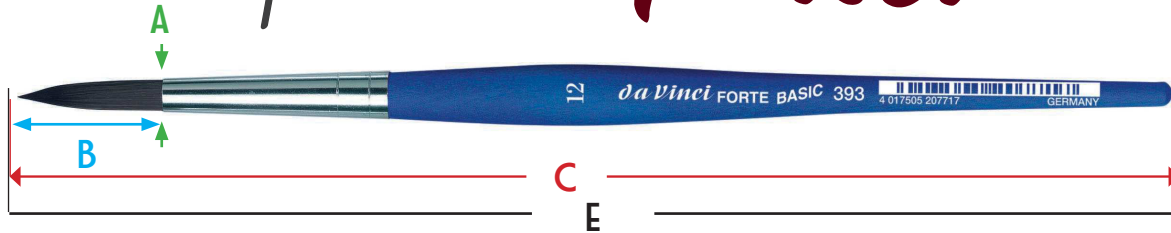

Maßtabelle Pinsel

Serie 393

HOBBYPINSEL rund
Forte Basic

	-5	-3	0	2	4	6	8	10	12
A	1,4	1,5	1,6	1,8	2,8	3,8	4,5	5,0	5,5
B	8,5	9,0	9,5	10,5	16,0	20,0	23,0	25,0	26,0
C	180	180	180	184	191	193	199	203	208
D	9,0	3,0	3,0	3,0	4,0	5,7	6,1	7,1	8,7
E	182	182	182	189	194	201	204	209	210

Legende:

A = Durchmesser des Pinselkörpers in mm
 B = Sichtbare Haarlänge in mm
 C = Gesamtlänge (ohne Schutzhülle) in mm
 D = Gesamtgewicht des Pinsels in Gramm
 E = Länge einschließlich der Schutzhülle in mm

The measurements are of average value

Mesures:

A = Diamètre du pinceau en mm
 B = Longueur du poil visible en mm
 C = Longueur total (sans tube) en mm
 D = Poids total du pinceau en gramme
 E = Longueur avec tube en mm

Les mesures correspondent aux valeurs moyennes

Leggenda:

A = Diametro del corpo del pennello in mm
 B = Lunghezza visibile dei peli in mm
 C = Lunghezza totale (senza tubi) in mm
 D = Peso totale del pennello in grammo
 E = Lunghezza totale tubo incluso