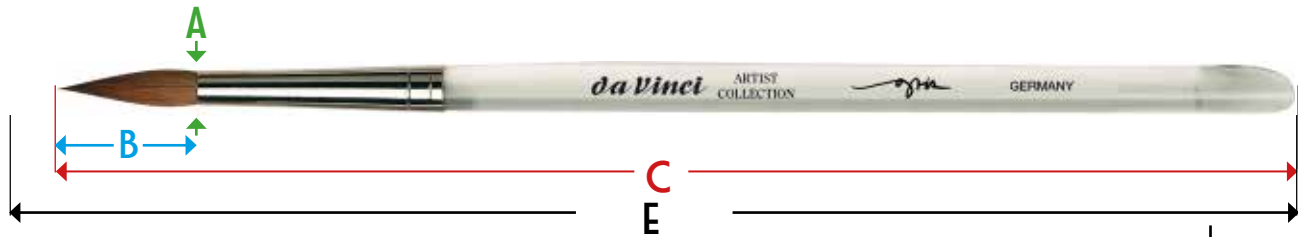

# Maßtabelle Pinsel

## Sonderedition ARTIST COLLECTION GRIS Größe 8

	8
<b>A</b>	5,3
<b>B</b>	23,0
<b>C</b>	190
<b>D</b>	0,16
<b>E</b>	195

**Legende:**

A = Breite des Pinselkörpers in mm  
 B = Sichtbare Haarlänge in mm  
 C = Gesamtlänge (ohne Schutzhülle) in mm  
 D = Gesamtgewicht des Pinsels in Gramm  
 E = Länge einschließlich der Schutzhülle in mm

**Measurements:**

A = Width of the brush body in mm  
 B = Visible hair length in mm  
 C = Total length (without protection cap)  
 D = Total weight of the brush in gramme  
 E = Length inclusive protection cap in mm

**Mesures:**

A = Largeur du pinceau en mm  
 B = Longueur du poil visible en mm  
 C = Longueur total (sans tube) en mm  
 D = Poids total du pinceau en gramme  
 E = Longueur avec tube en mm

**Leggenda:**